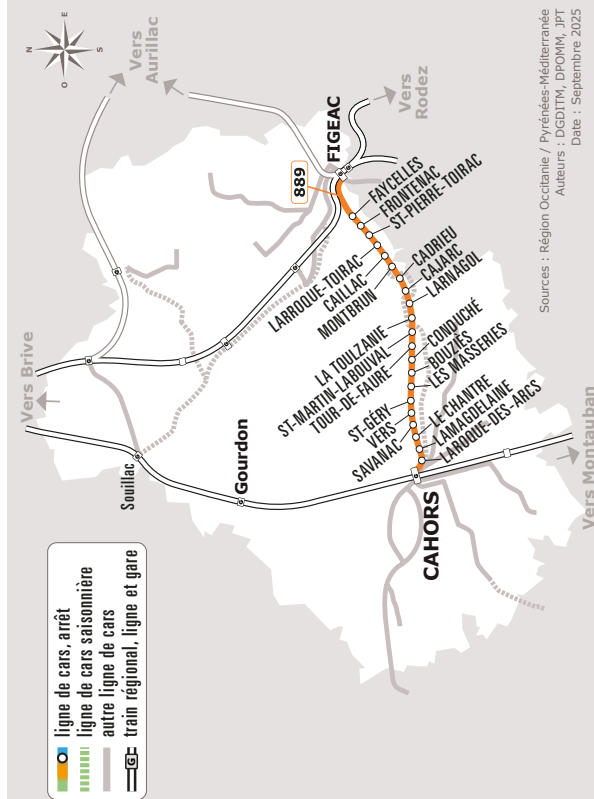

Les horaires sont donnés à titre indicatif. Se présenter à l'arrêt 5 minutes avant l'horaire du car.

Ne circule pas le 1er Mai

Edition au 1er septembre 2025

Sources : Région Occitanie / Pyrénées-Méditerranée
Auteurs : DCDITM, DPOMM, JPT
Date : Septembre 2025