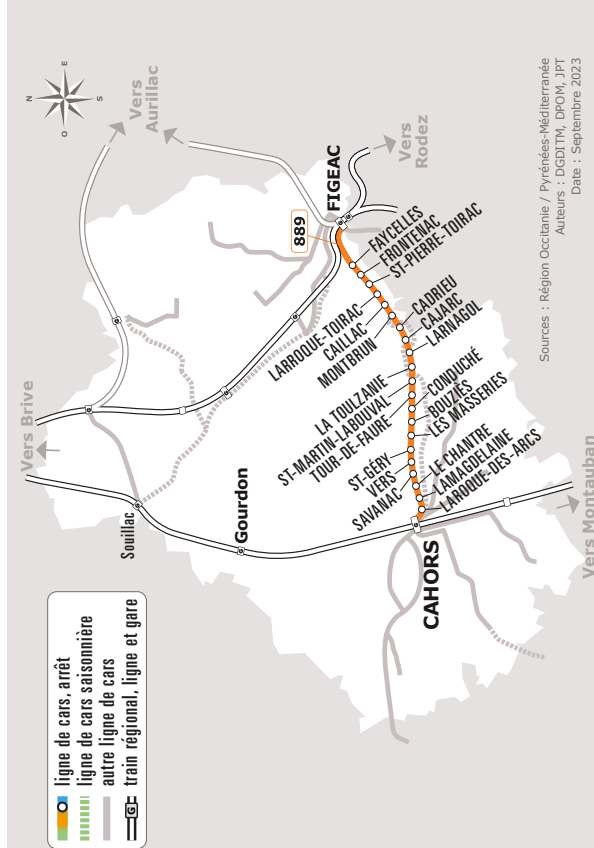

Les horaires sont donnés à titre indicatif. Se présenter à l'arrêt 5 minutes avant l'horaire du car.

Ne circule pas le 1er Mai

D : dimanche et jours fériés (sauf 1er Mai)

Edition au 01 février 2024

Sources : Région Occitanie / Pyrénées-Méditerranée
Auteurs : DGDITM, DPOM, JPT
Date : Septembre 2023